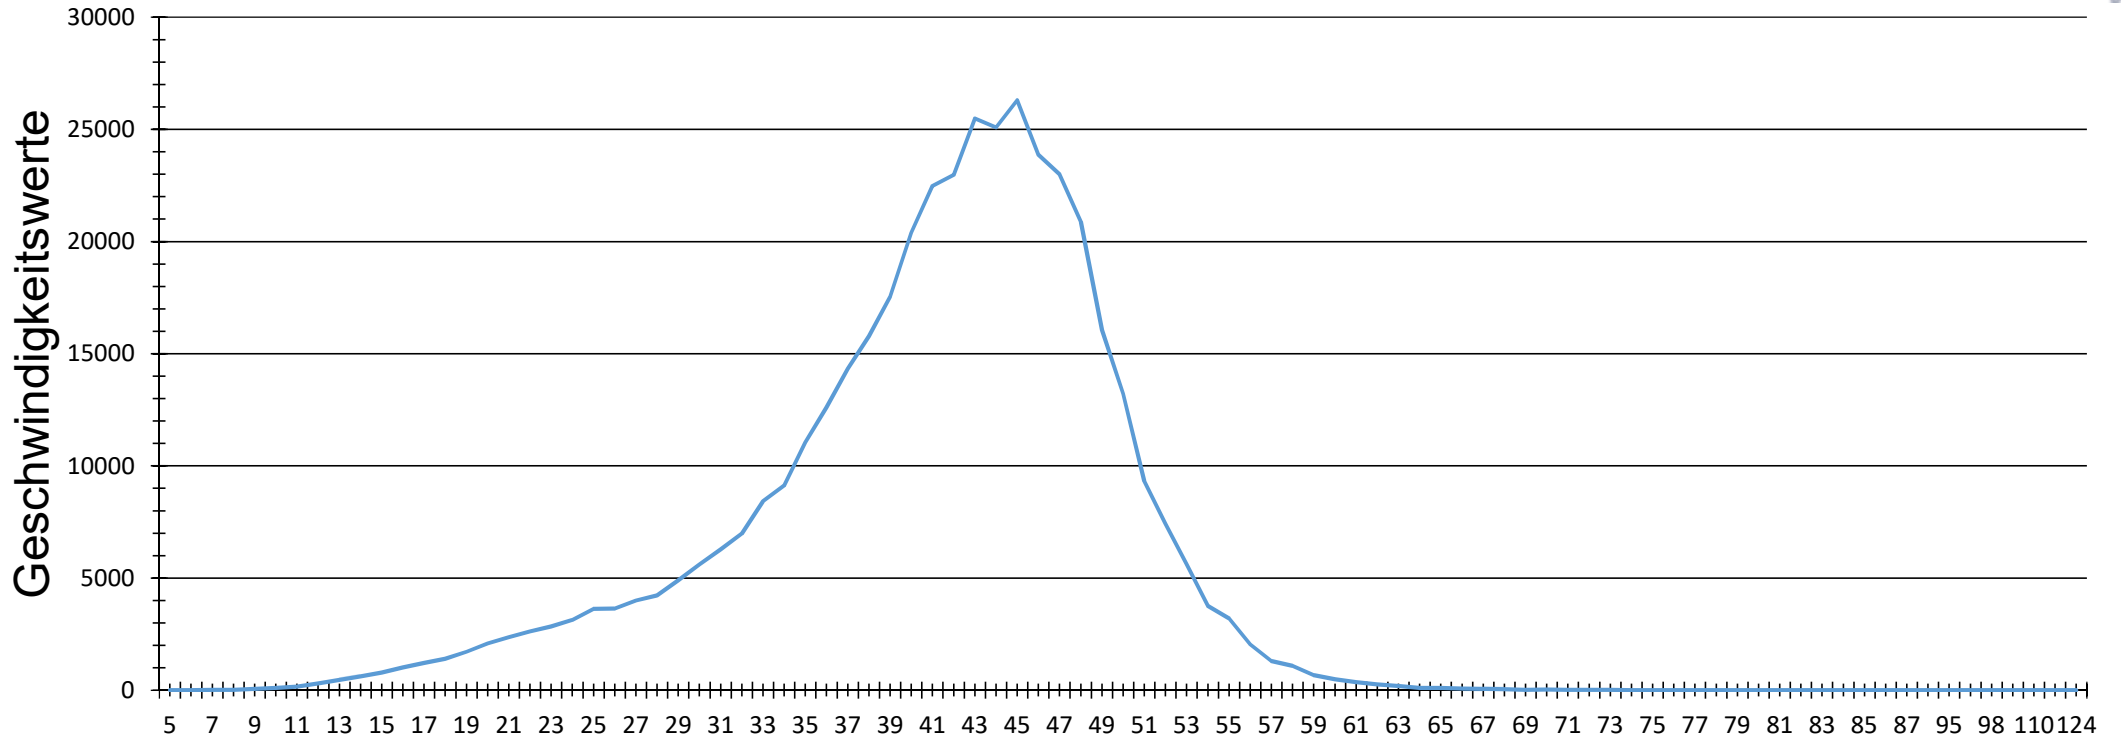

Verteilung Geschwindigkeit

Auswertzeit	Sonntag, 7. August 2022,14:00 - Montag, 12. September 2022,12:00			
Tempolimit	50 km/h	Werte	Fahrzeuge	V85 [km/h]
		425044	72754	49
Fahrtrichtung	Beide Richtungen			
Bearbeiter:	Matthias Albrecht			
Kommentar:				
Messort:	Nürnberger Straße - Bayernring			
Ankommende Fahrzeuge Richtung:	Schernberg			
Abfahrende Fahrzeuge Richtung:	Schüller KV			